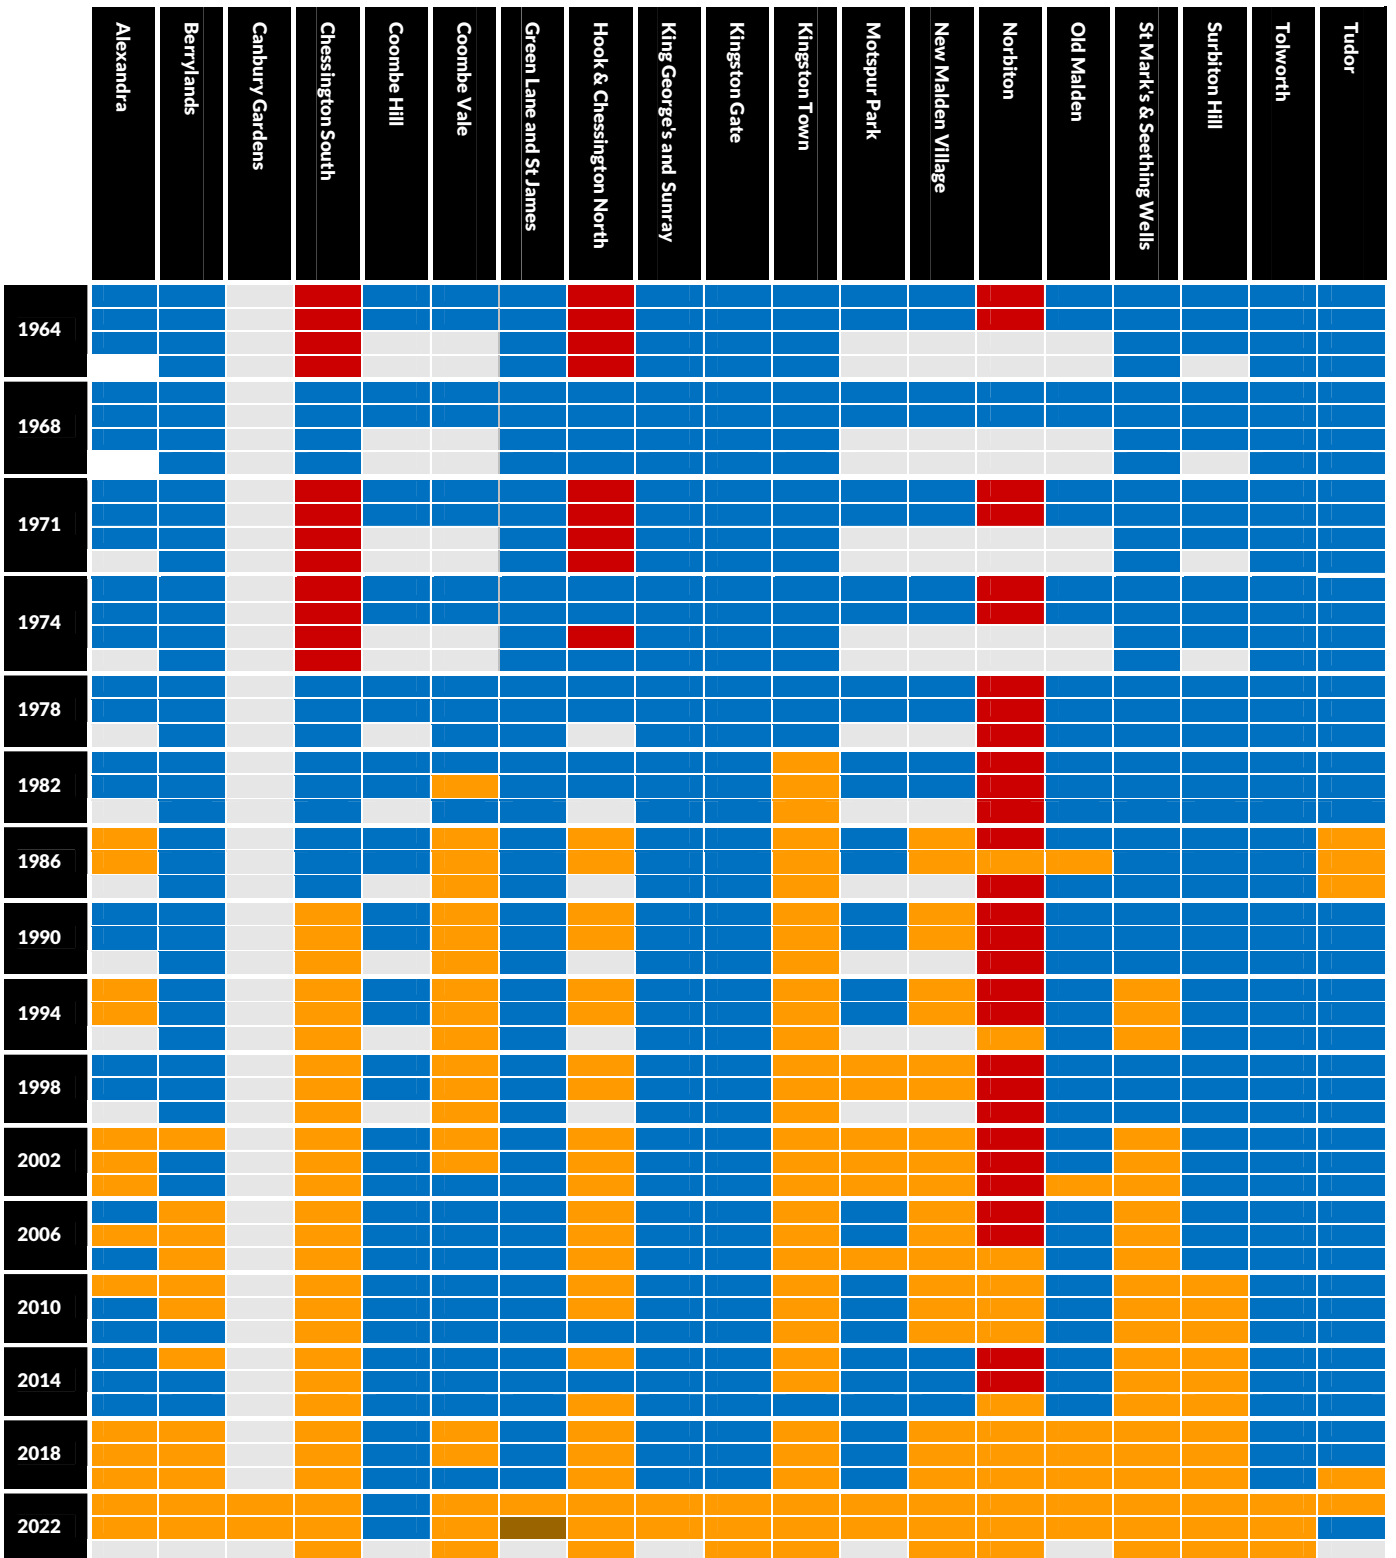

Kingston upon Thames