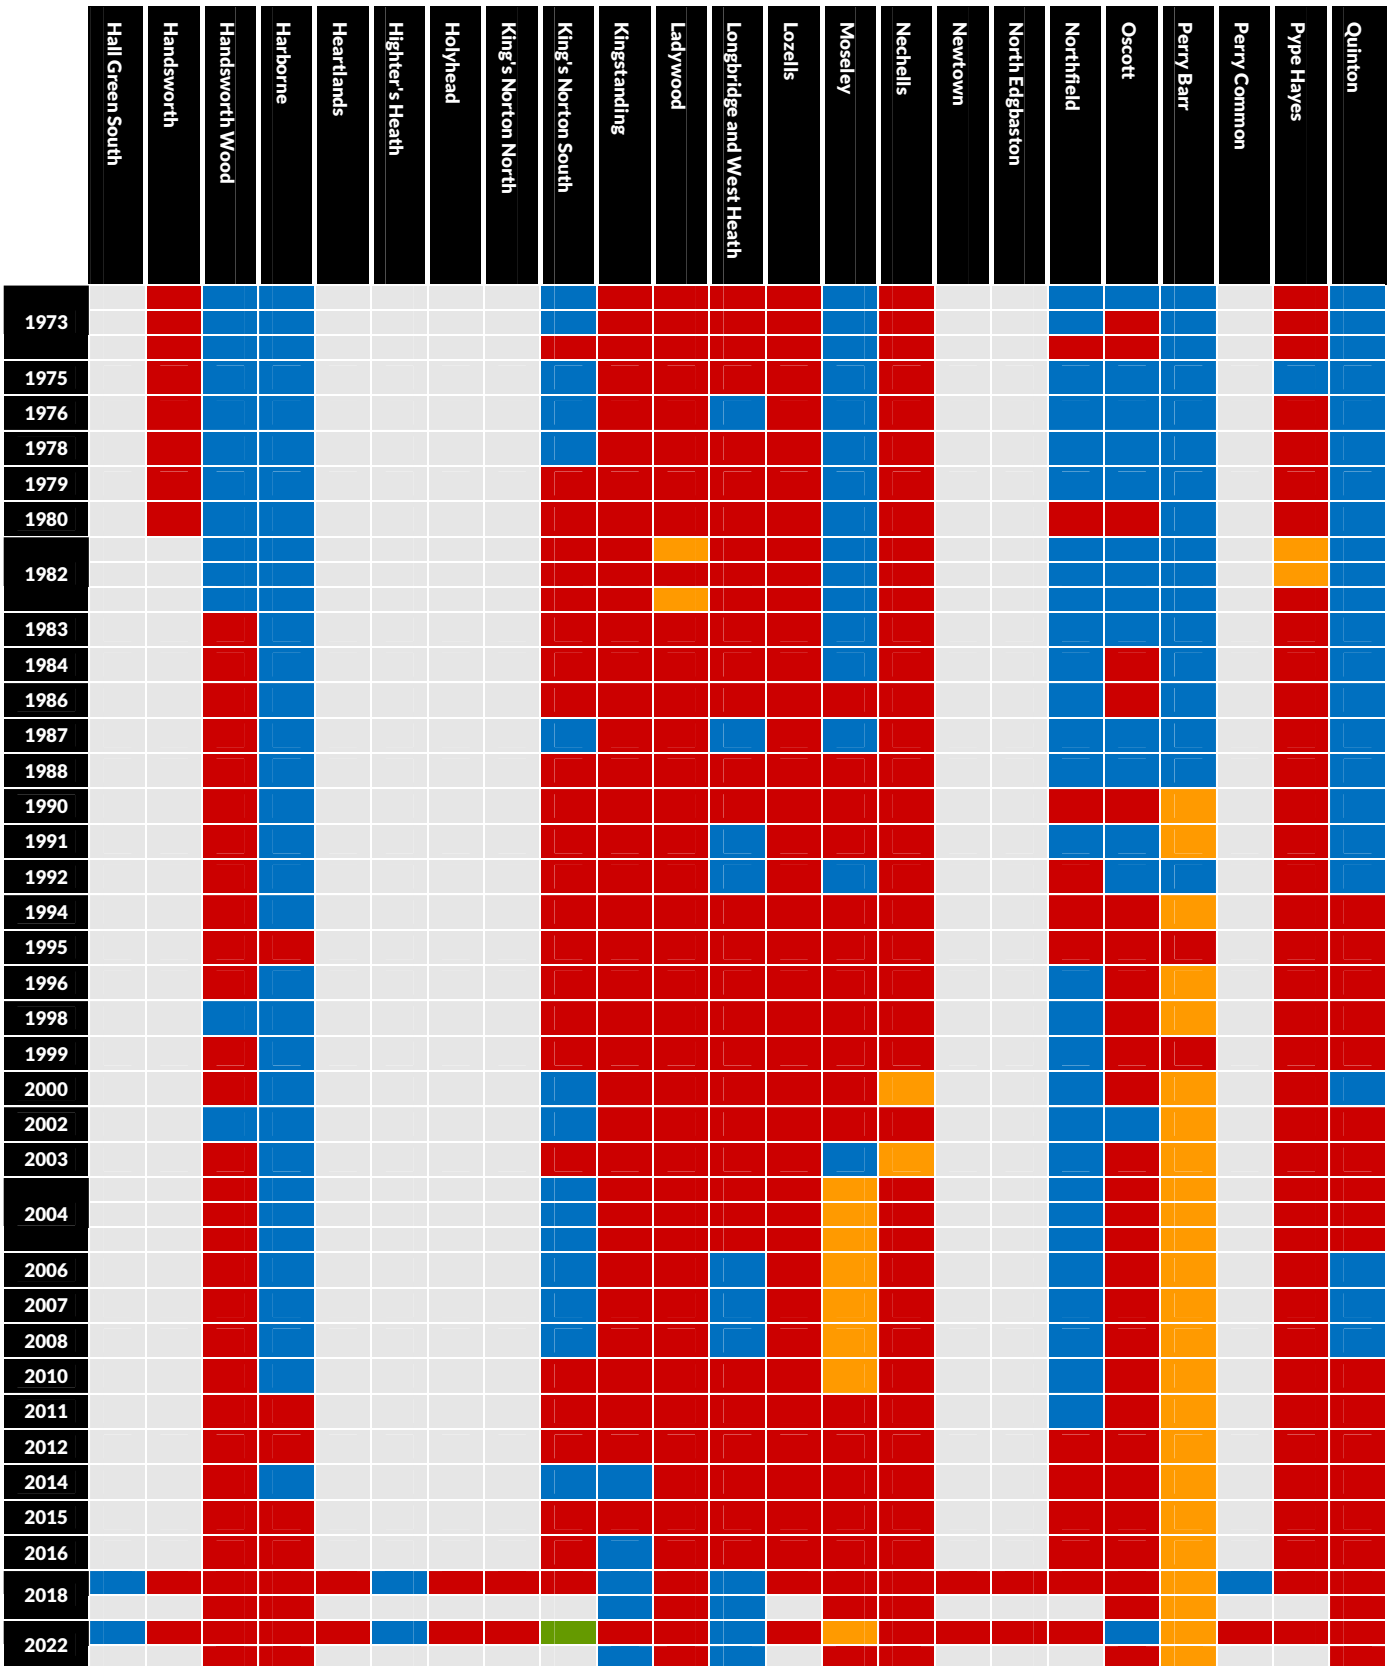

Birmingham - 2 of 3