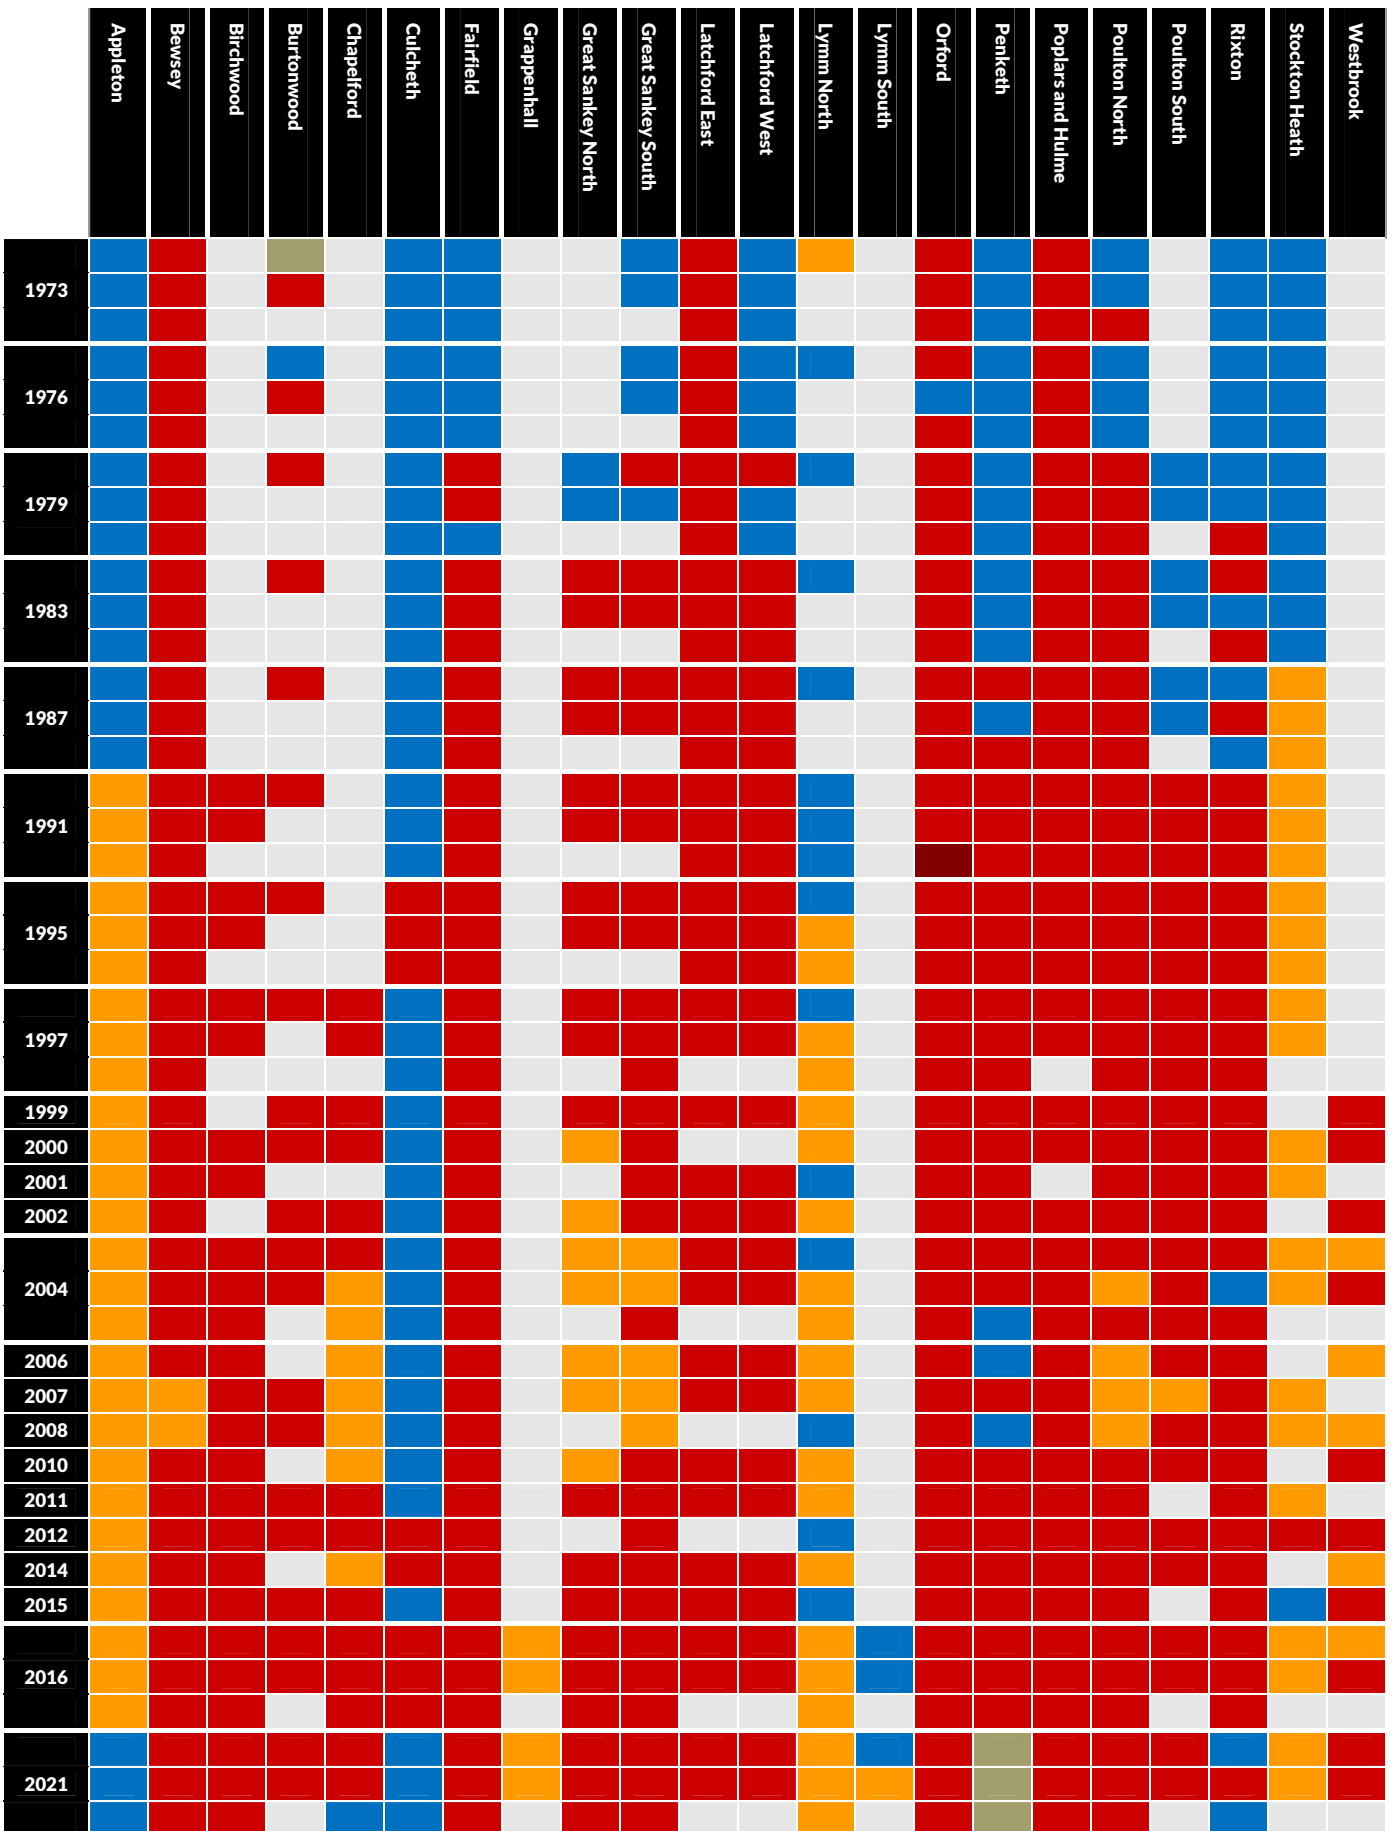

Warrington