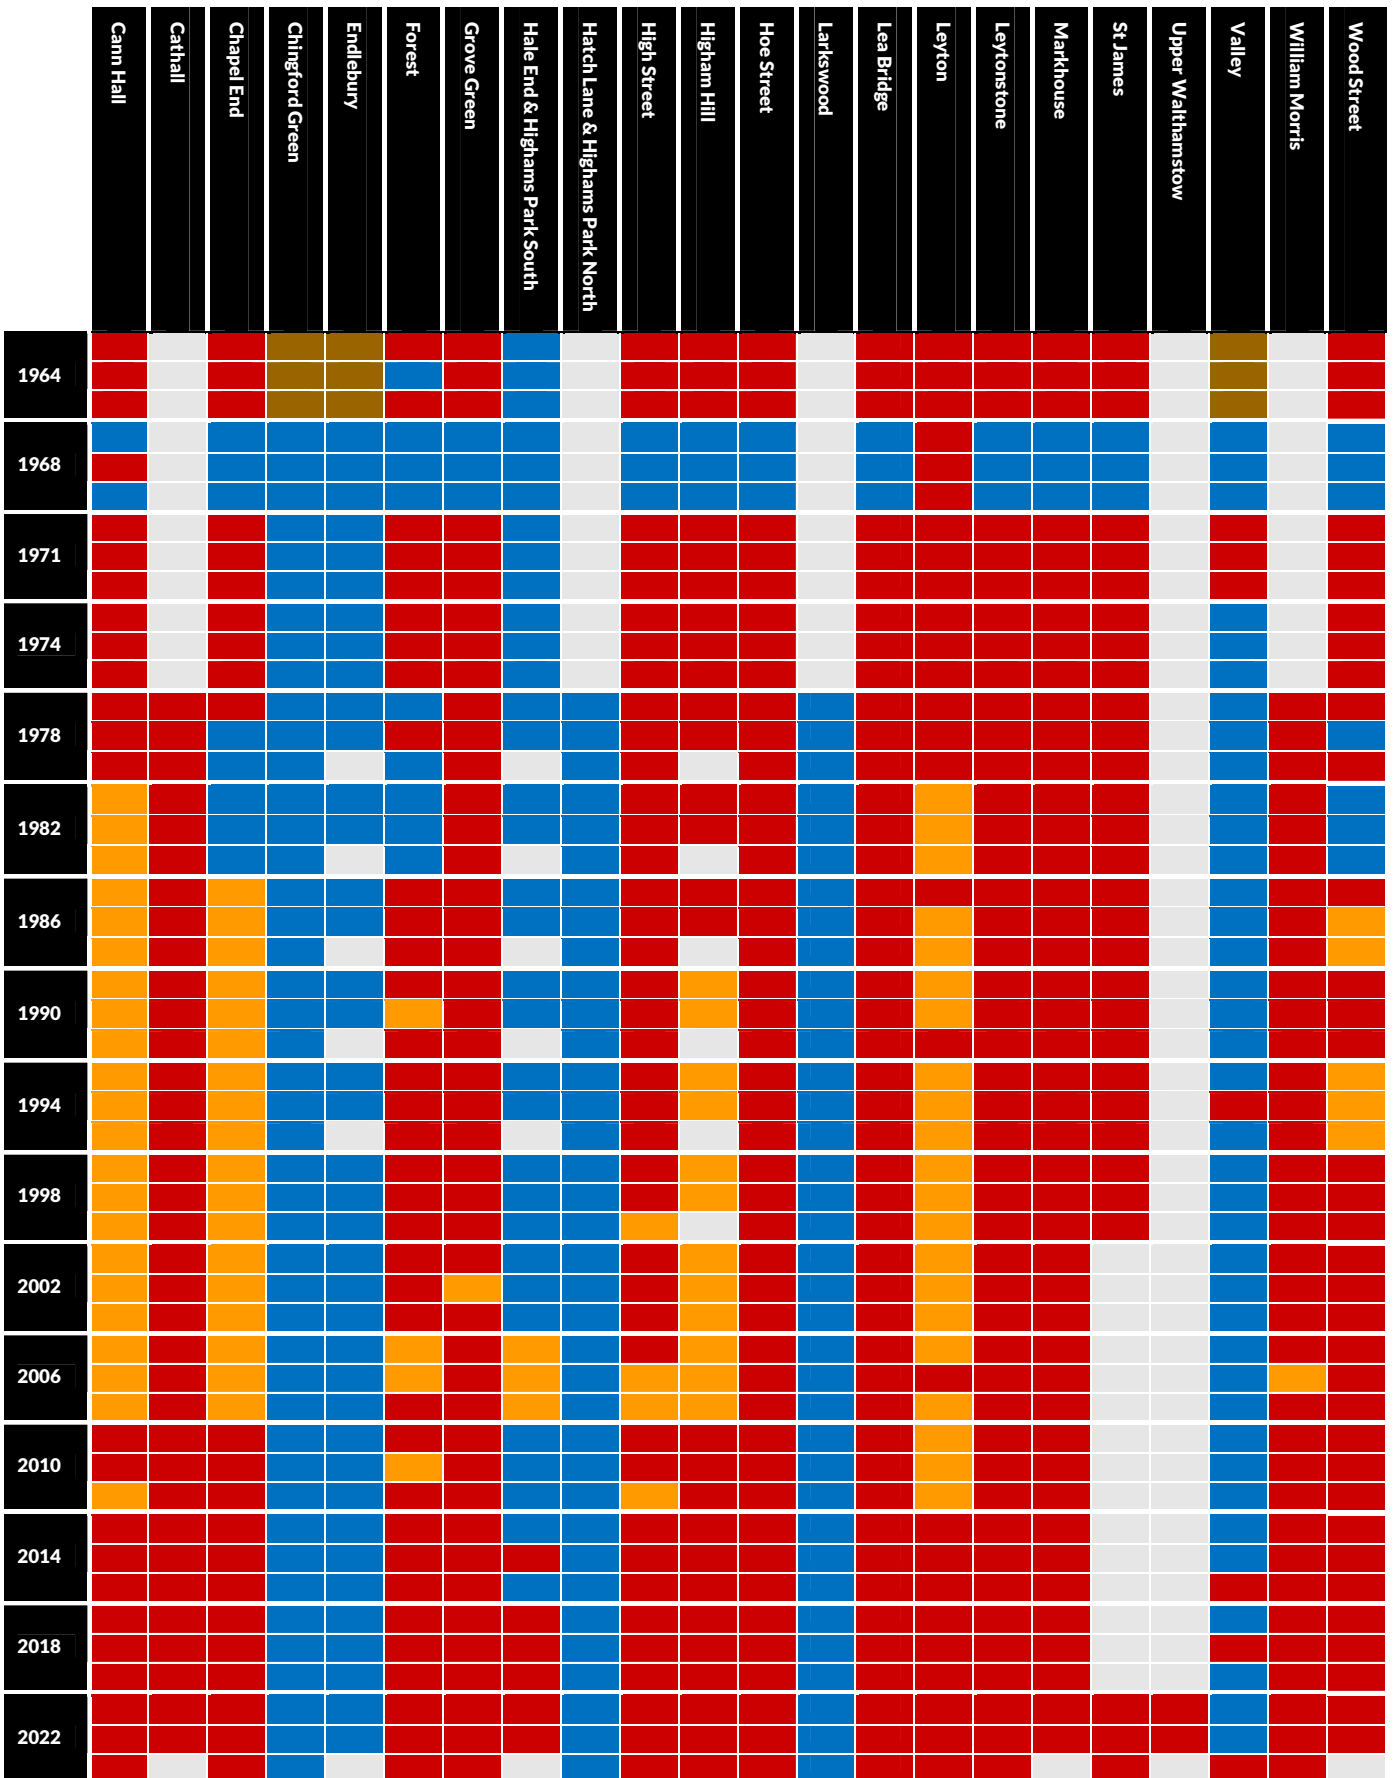

Waltham Forest